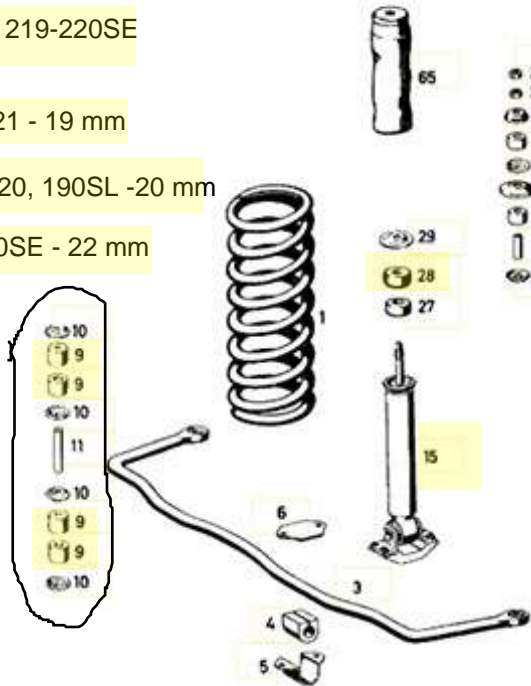

Ponton felfüggesztés

Ponton 180-190Db

1 Ponton 219-220SE

W120/W121 - 19 mm

Ponton 219/220, 190SL - 20 mm

Ponton 220SE - 22 mm

180/190 - 19 mm

4 219/220/190SL - 20 mm

220SE - 22 mm

41 - Erősített

38 Ponton, 190SL
W120 180, 180D

35-36 Erősített