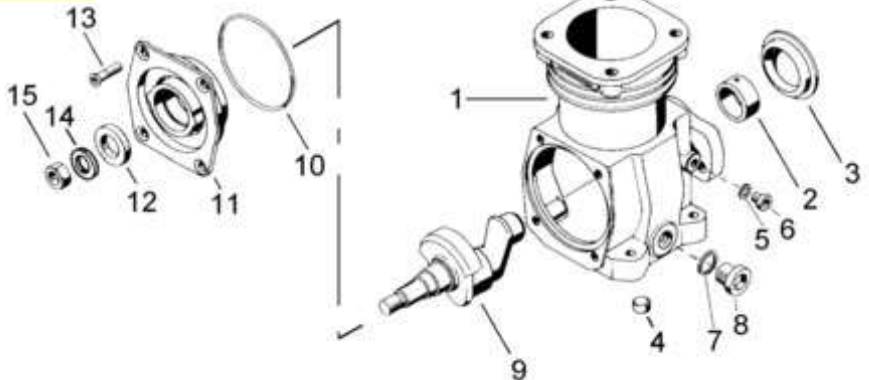

Wabco 411 141 000 0

Tömítés készlet
10, 12, 18, 26

Szeleptartó készlet
18 - 26

Dugattyúgyűrű

2 - Fekvő csapágy - hátsó

30x34x20

11 - Fekvő csapágy - első

35x39x20

35x39x16

Vissza