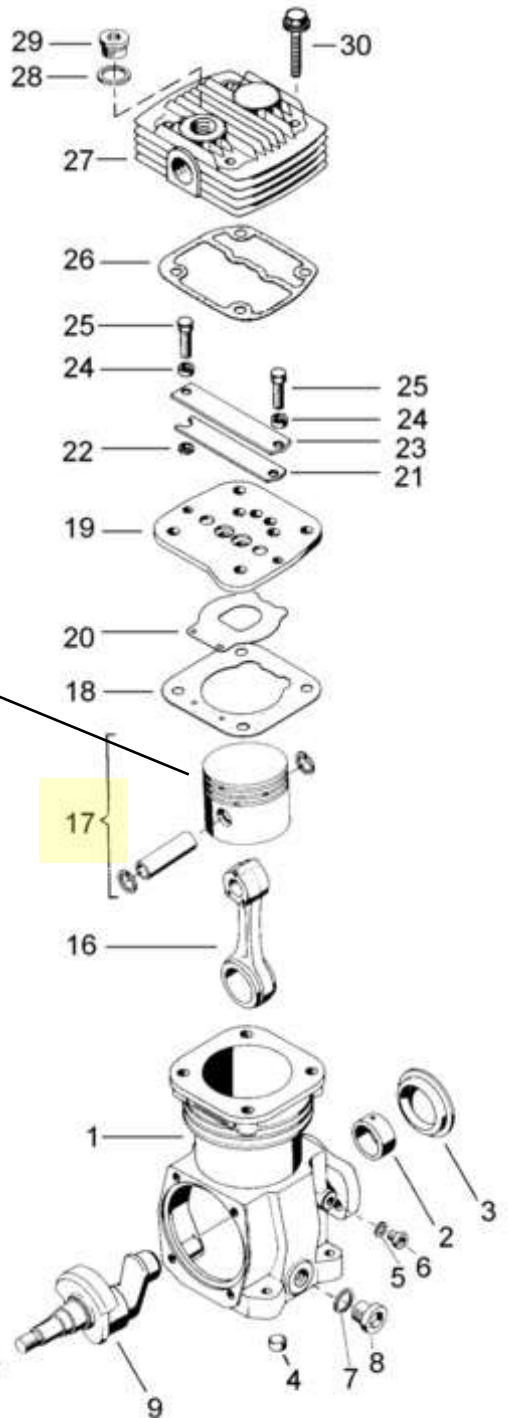

Wabco 411 141 000 0

Tömítés készlet
10, 12, 18, 26

Szeleptartó készlet
18 - 26

Dugattyúgyűrű

2 - Fekvő csapágó

30x34x20

35x39x20

← Vissza