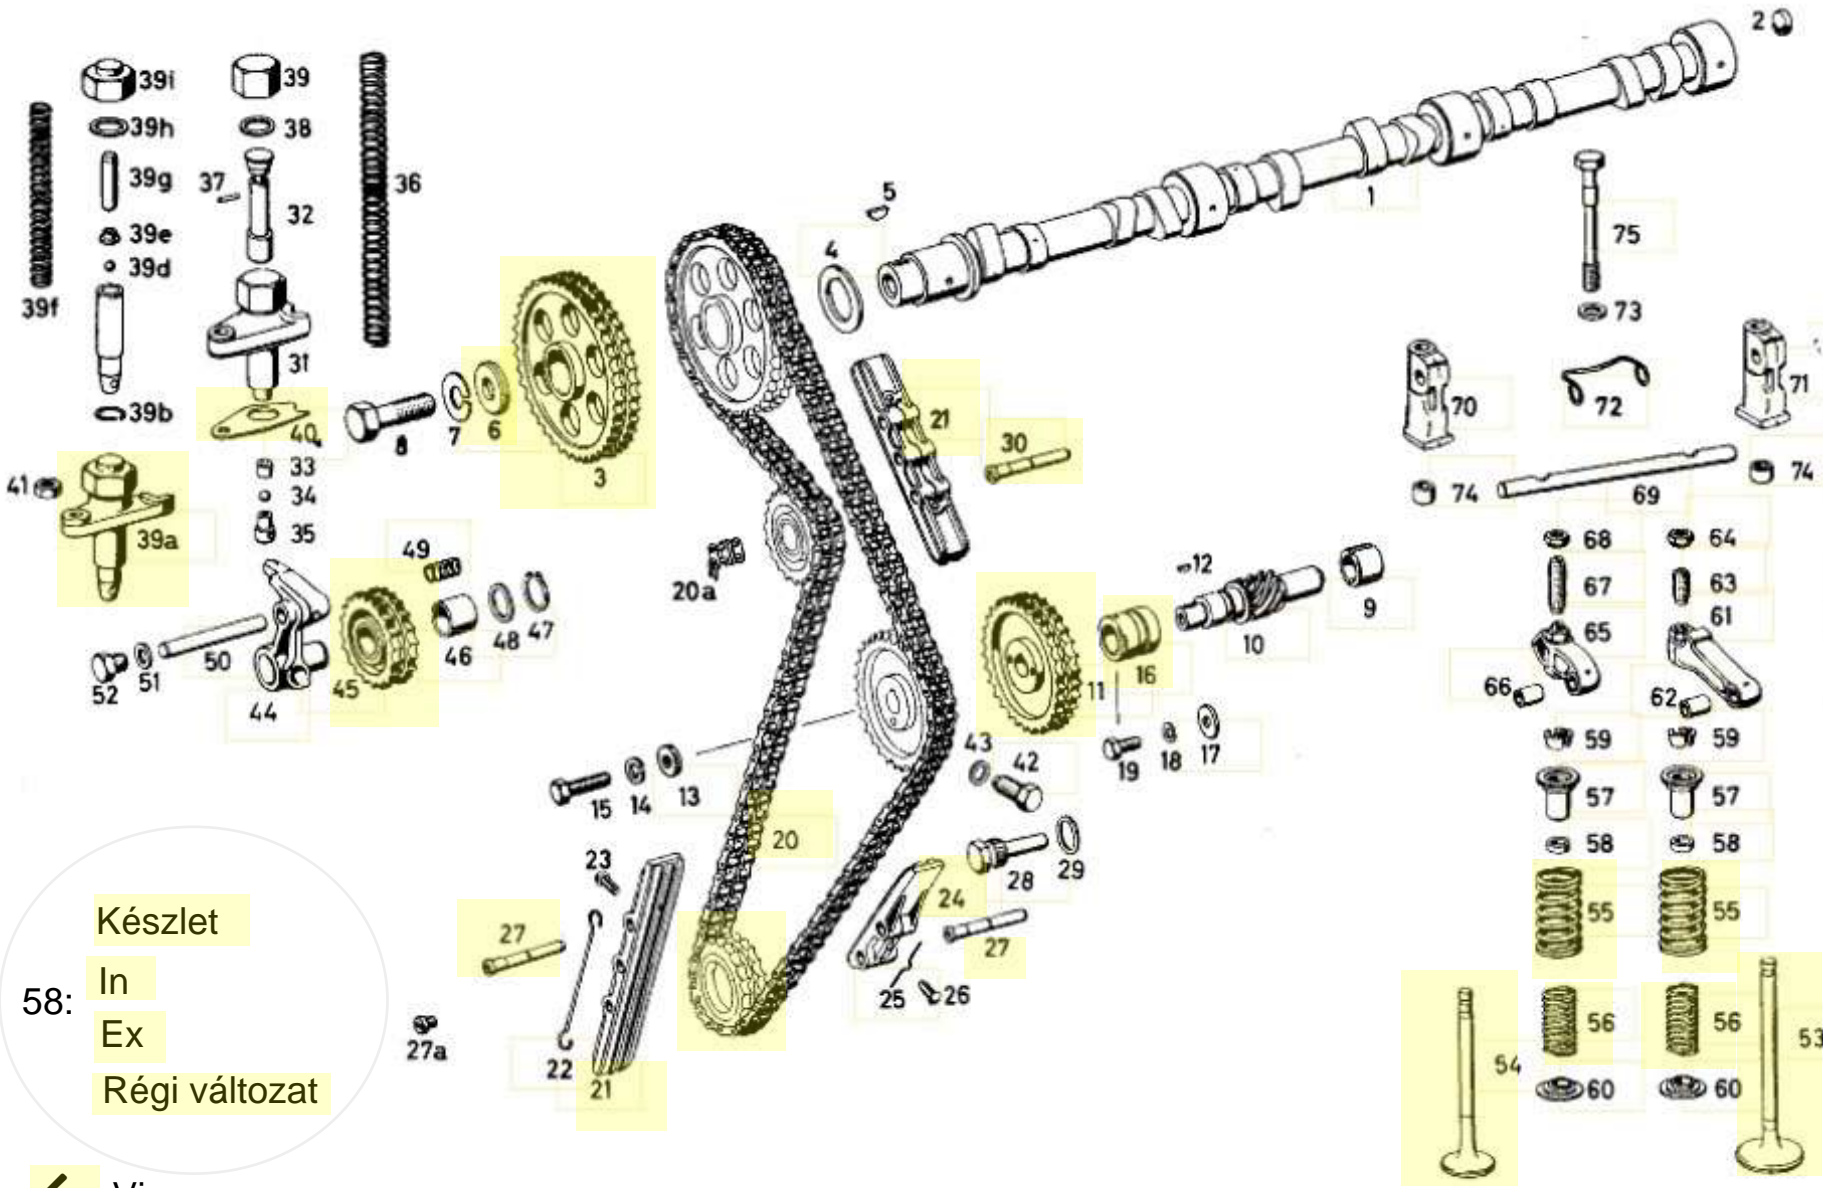

# Mercedes W180 vezérlés

58: Készlet  
In  
Ex  
Régi változat

← Vissza