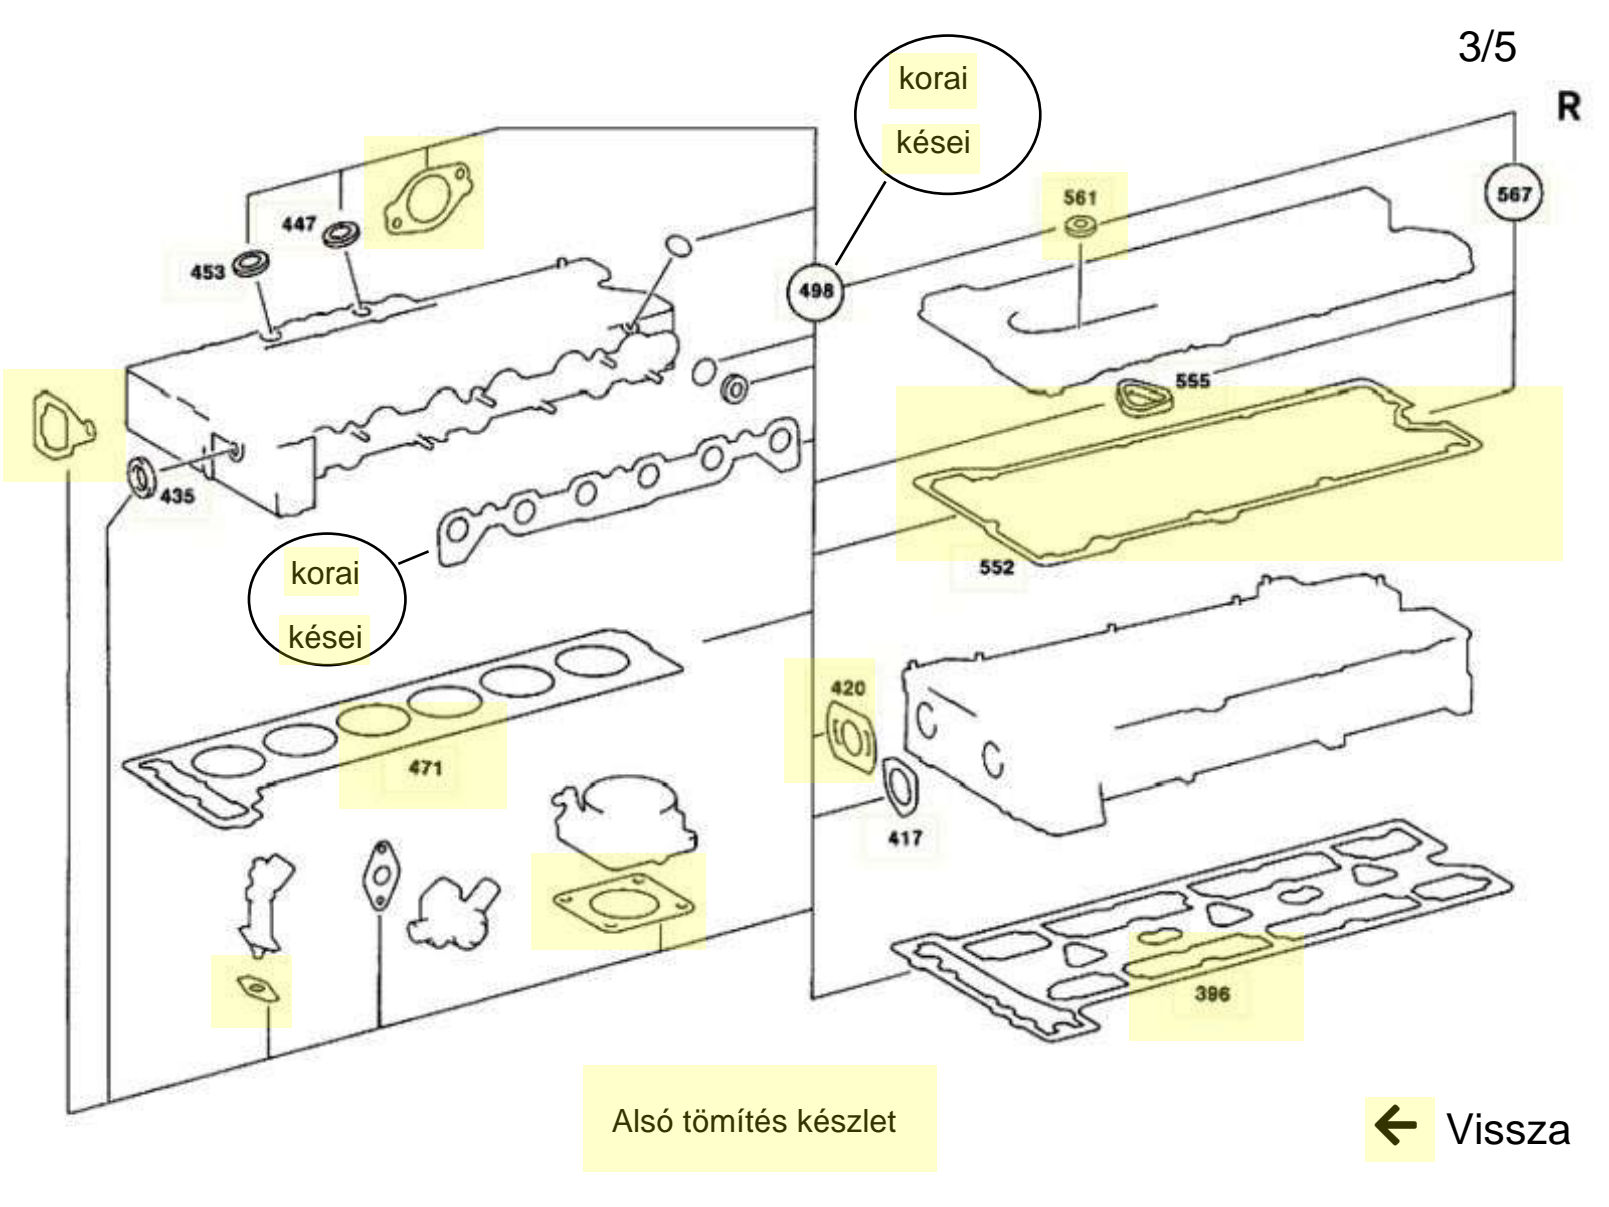

korai kései

korai kései

Alsó tömítés készlet

← Vissza