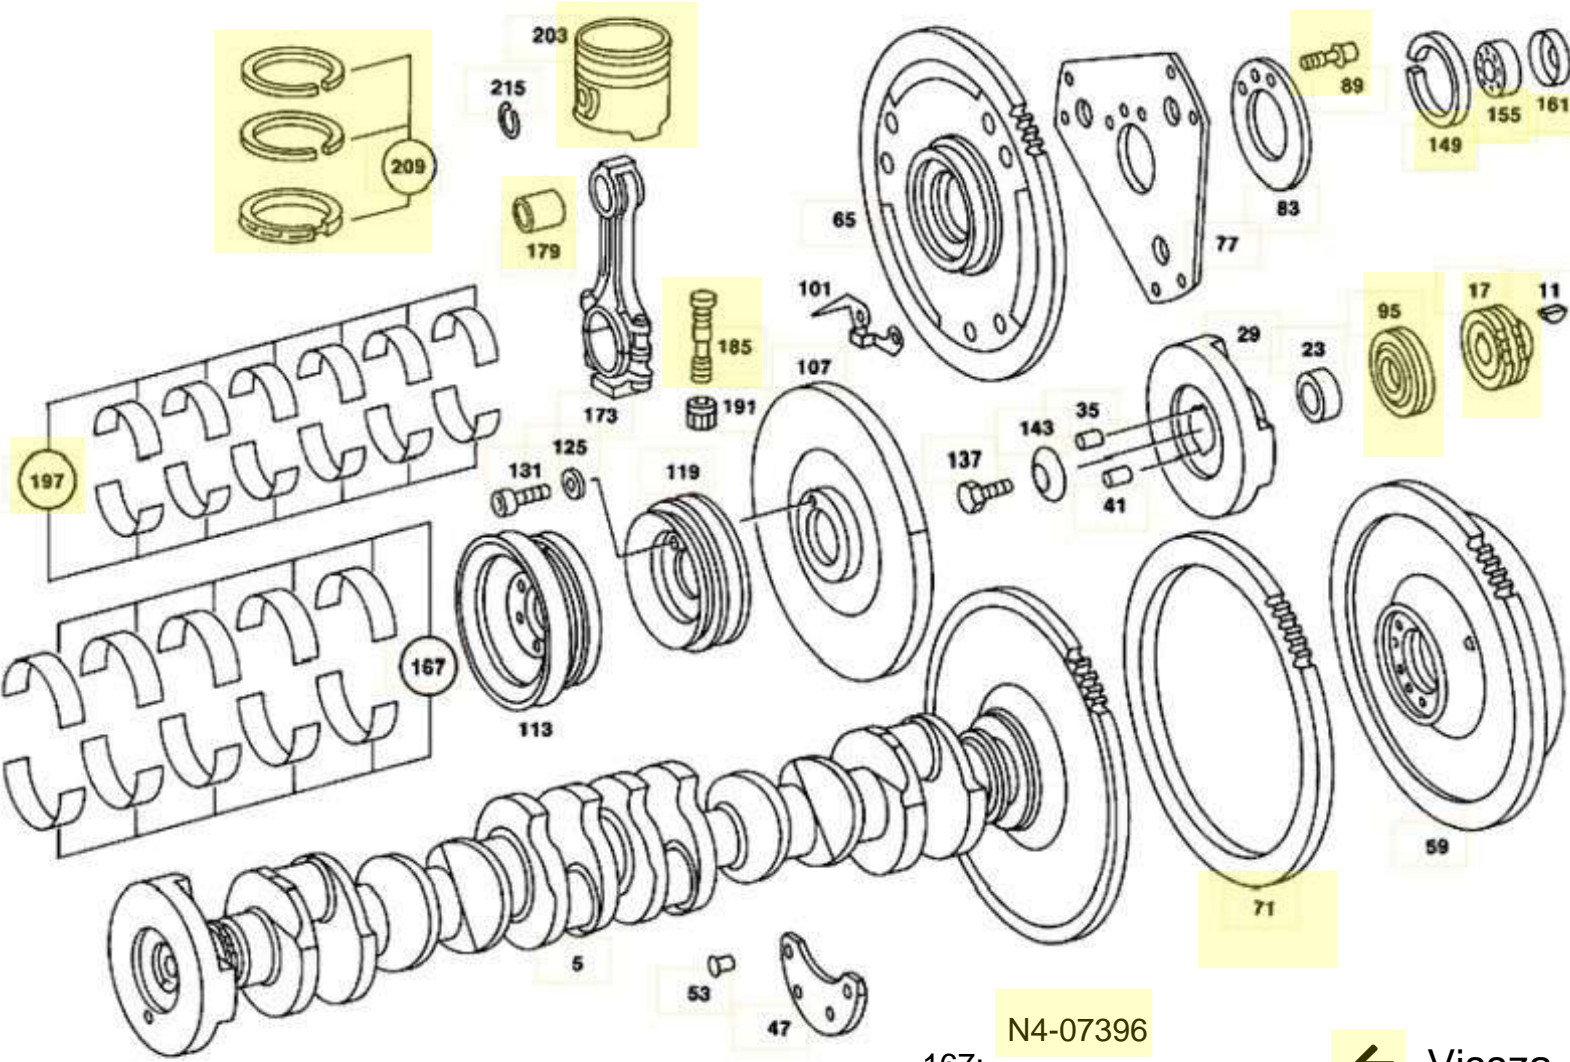

Mercedes M110 motor alkatrészek

F1-6296-0
30,33,36,39

fém
m

330:

- M22
- M24

← Vissza

korai kései

korai kései

Alsó tömítés készlet

← Vissza

N4-07396
F1-4536

167:

← Vissza