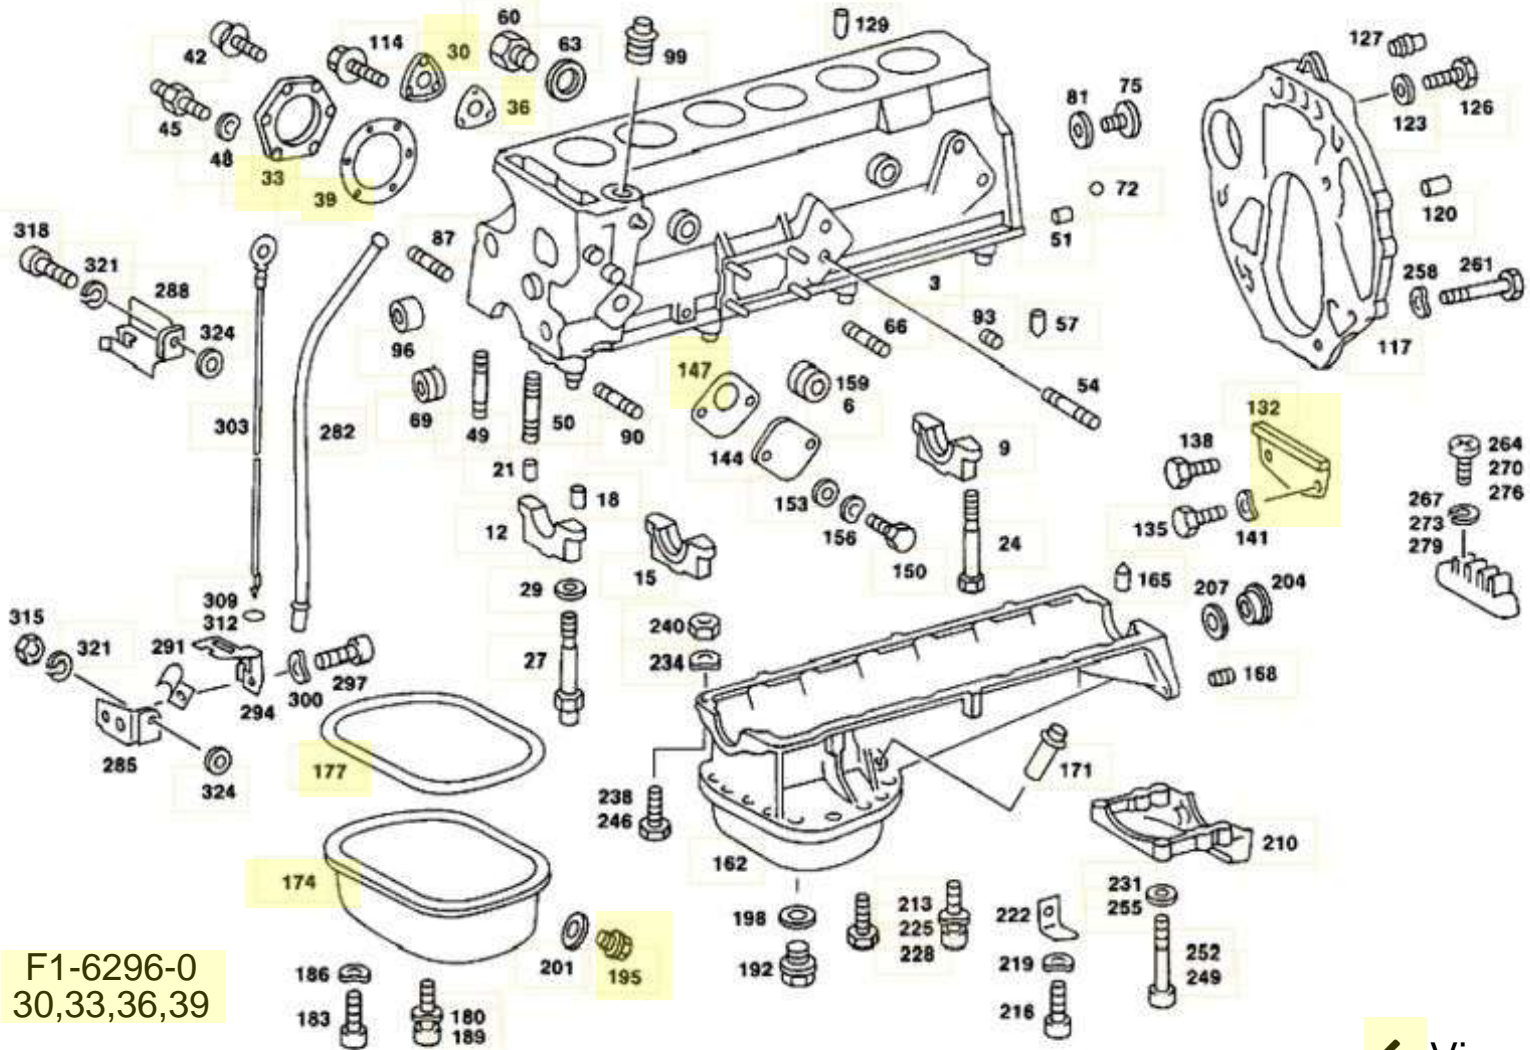

Mercedes M110 motor alkatrészek

F1-6296-0
30,33,36,39

fém
m

330:

- M22
- M24

← Vissza

korai kései

korai kései

Alsó tömítés készlet

← Vissza

N4-07396
F1-4536

167:

← Vissza