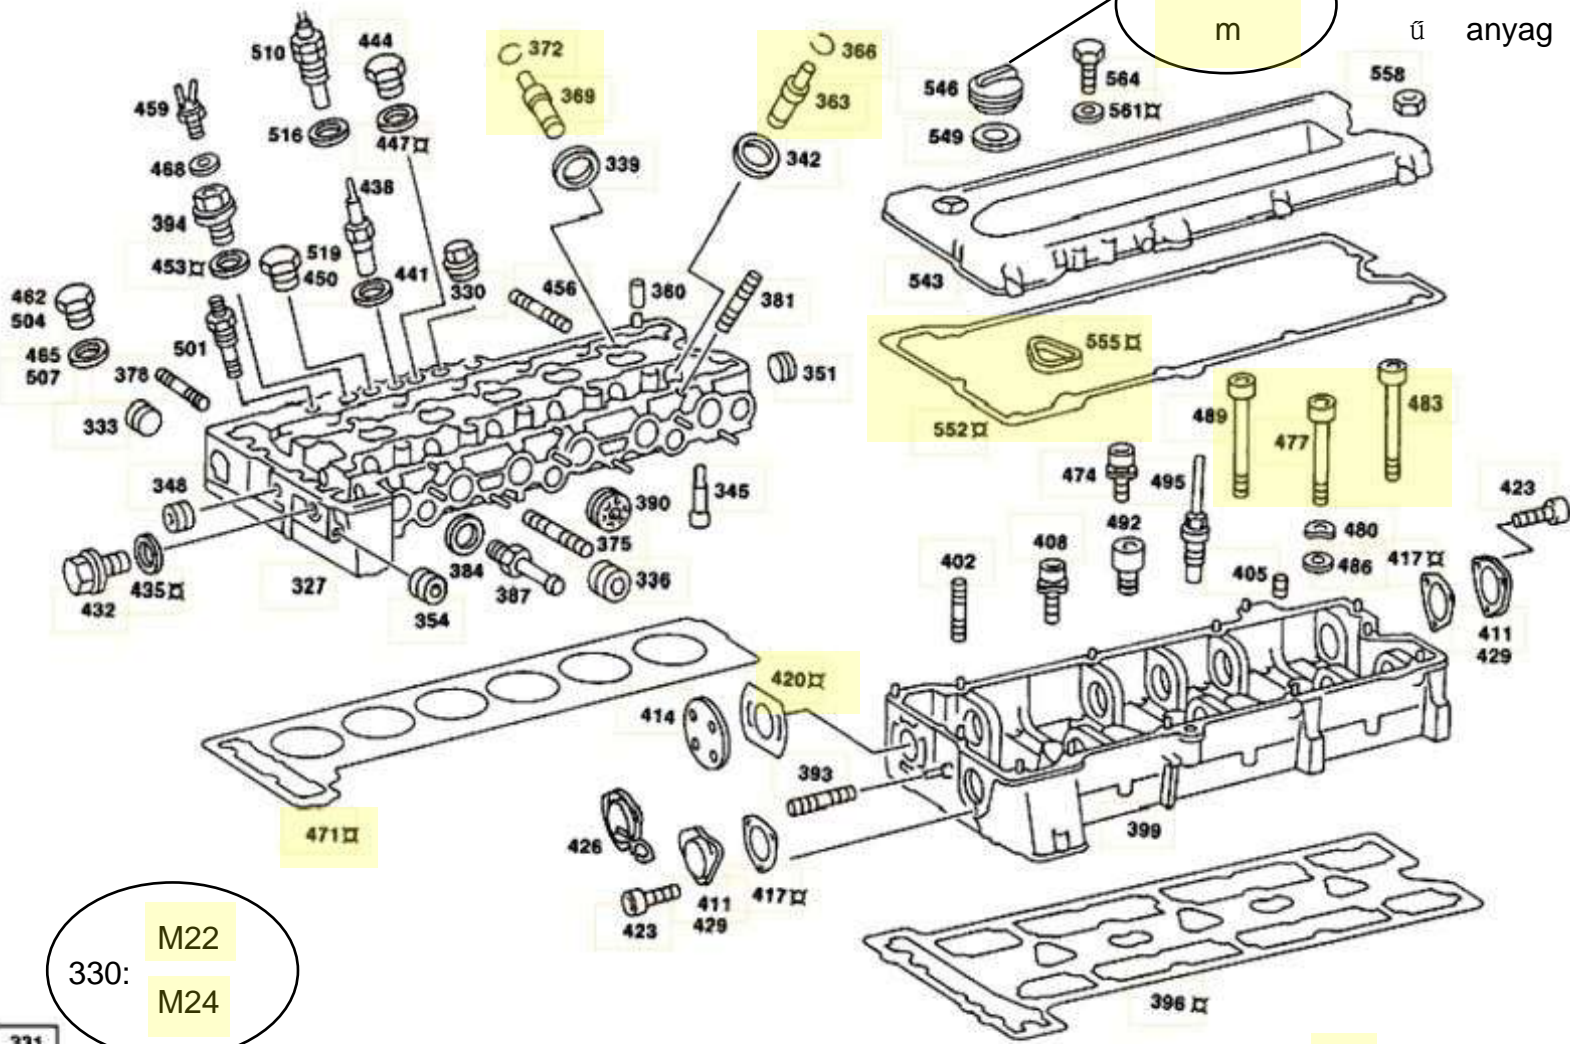

Mercedes M110 motor alkatrészek

F1-6296-0
30,33,36,39

fém
m

330:

- M22
- M24

← Vissza

korai kései

korai kései

Alsó tömítés készlet

← Vissza

N4-07396
F1-4536

167:

← Vissza