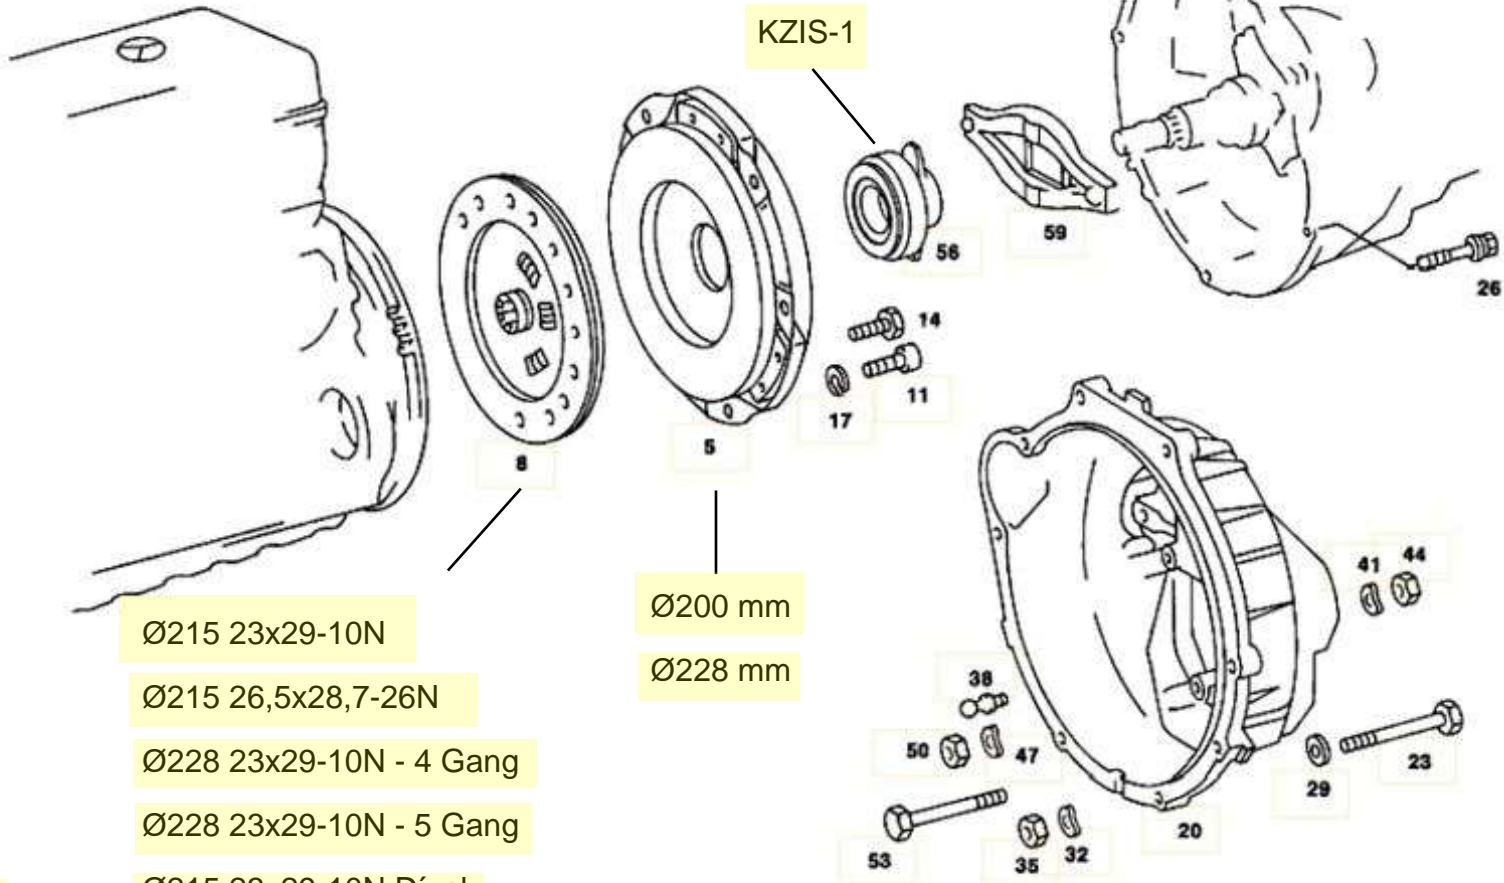

Ø215 mm Dízel kuplung készlet

KZI-1

KZIS-1

Ø215 23x29-10N

Ø215 26,5x28,7-26N

Ø228 23x29-10N - 4 Gang

Ø228 23x29-10N - 5 Gang

Ø215 23x29-10N Dízel

# Mercedes W123 kuplung

Vissza

# Mercedes W123 kuplung