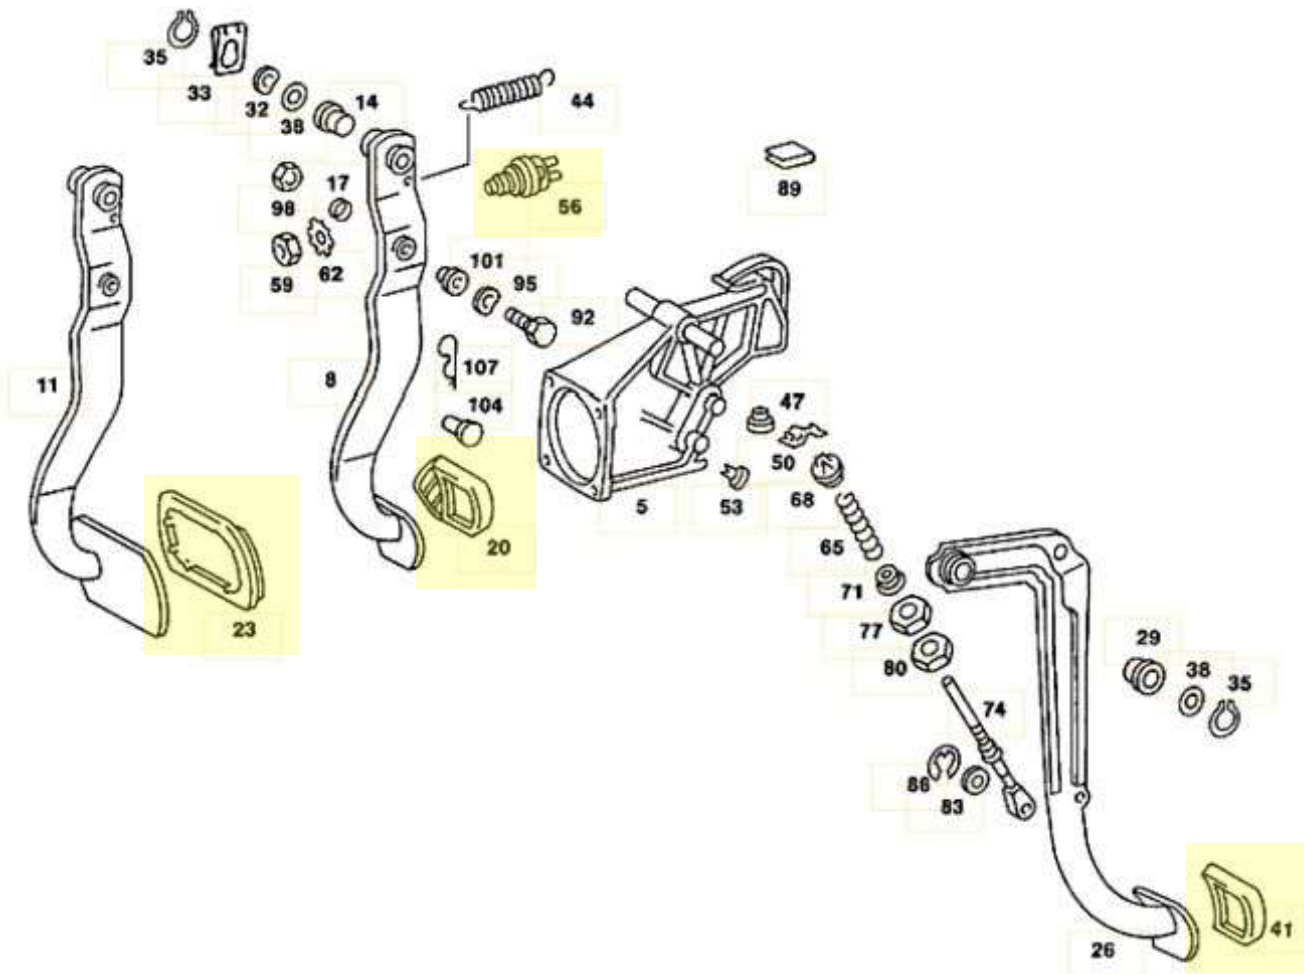

Ø215 mm Dízel kuplung készlet

KZI-1

KZIS-1

Ø215 23x29-10N

Ø215 26,5x28,7-26N

Ø228 23x29-10N - 4 Gang

Ø228 23x29-10N - 5 Gang

Ø215 23x29-10N Dízel

# Mercedes W123 kuplung

Vissza

# Mercedes W123 kuplung