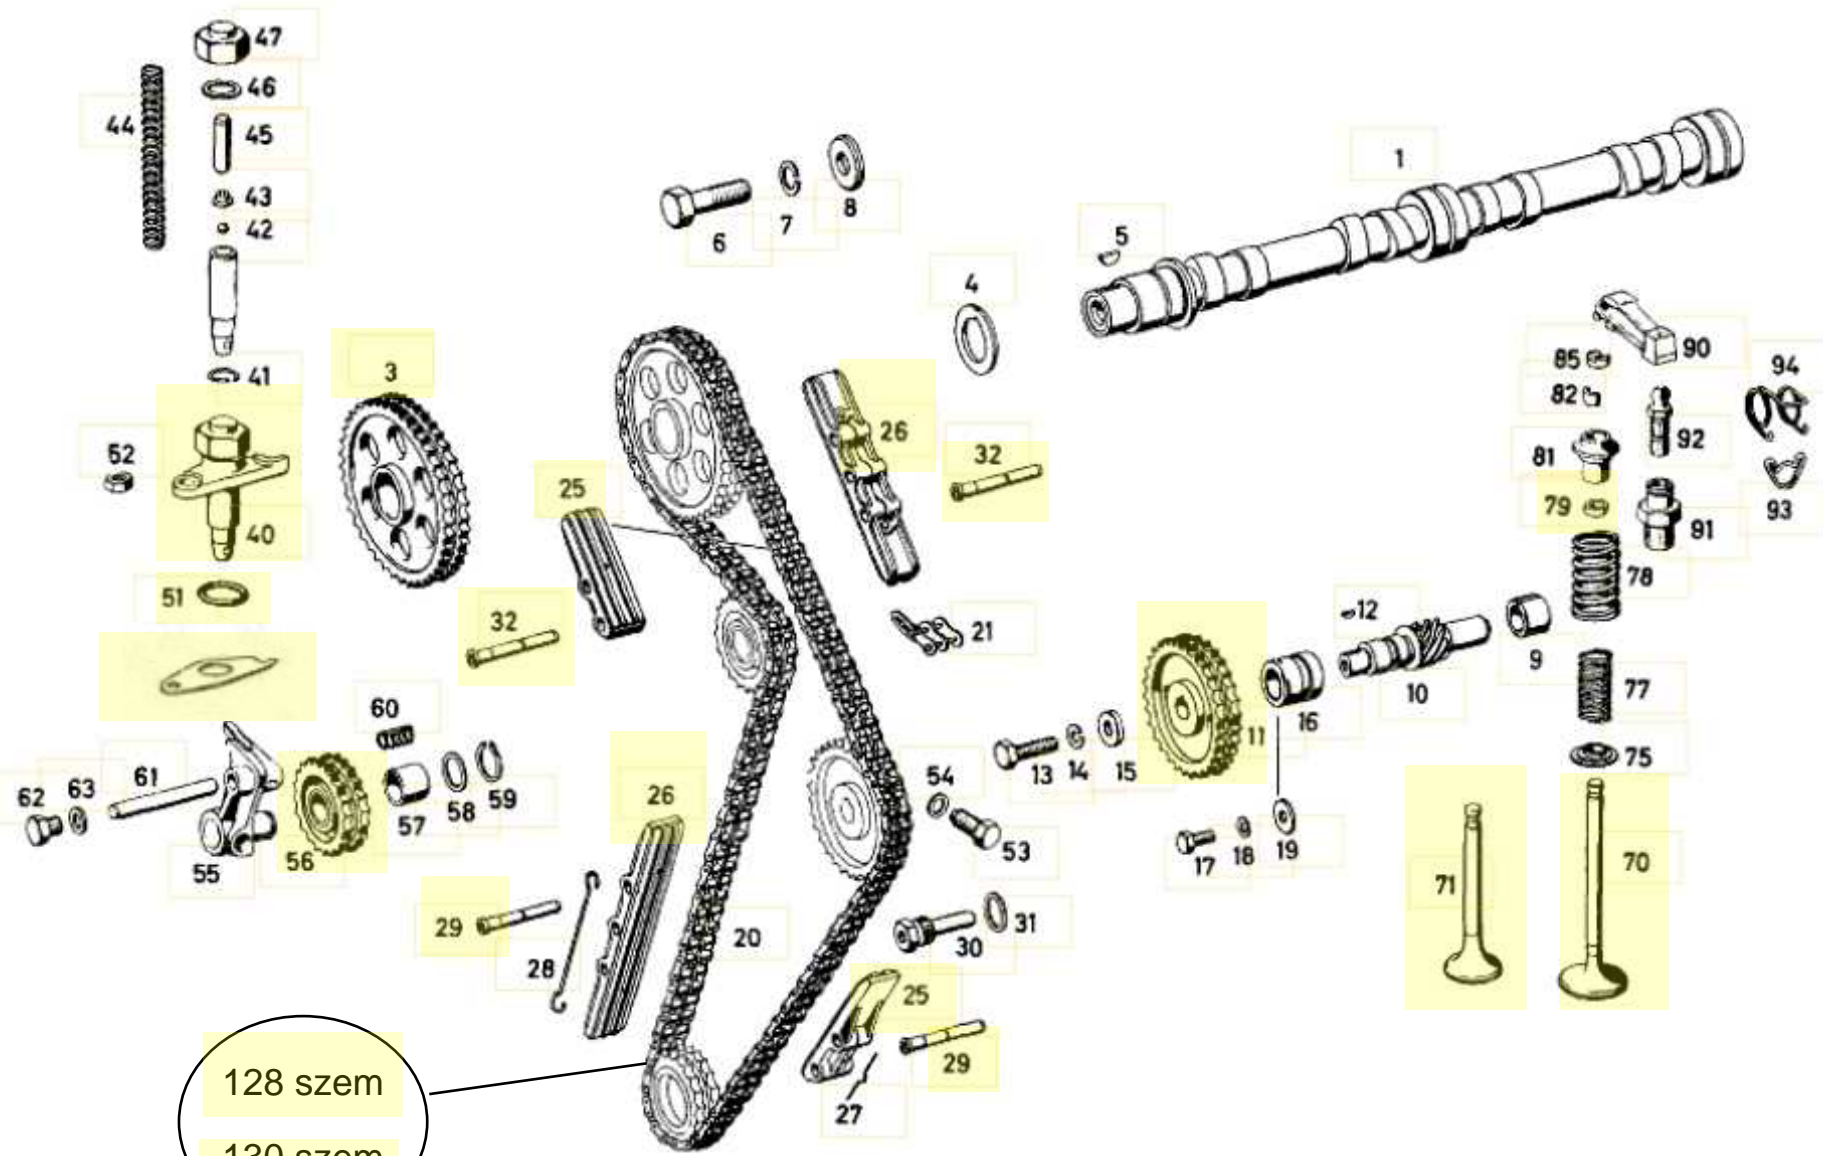

Alsó tömítés készlet

← Vissza

121.920,923,
924

121.927

Teljes tömítés
készlet

03-20738.06-0

03-20738.07-0

Fels
készlet

03-20738.06-1

03-20738.07-1

Teljes hossz:

105mm

86,5 mm

2-2.5-3-5

2.5-2.5-3-5

6 mm

8 mm

Egybe támos

Tám nélküli

128 szem
130 szem

Javító készlet

Felújító készlet

← Vissza

AC javító készlet