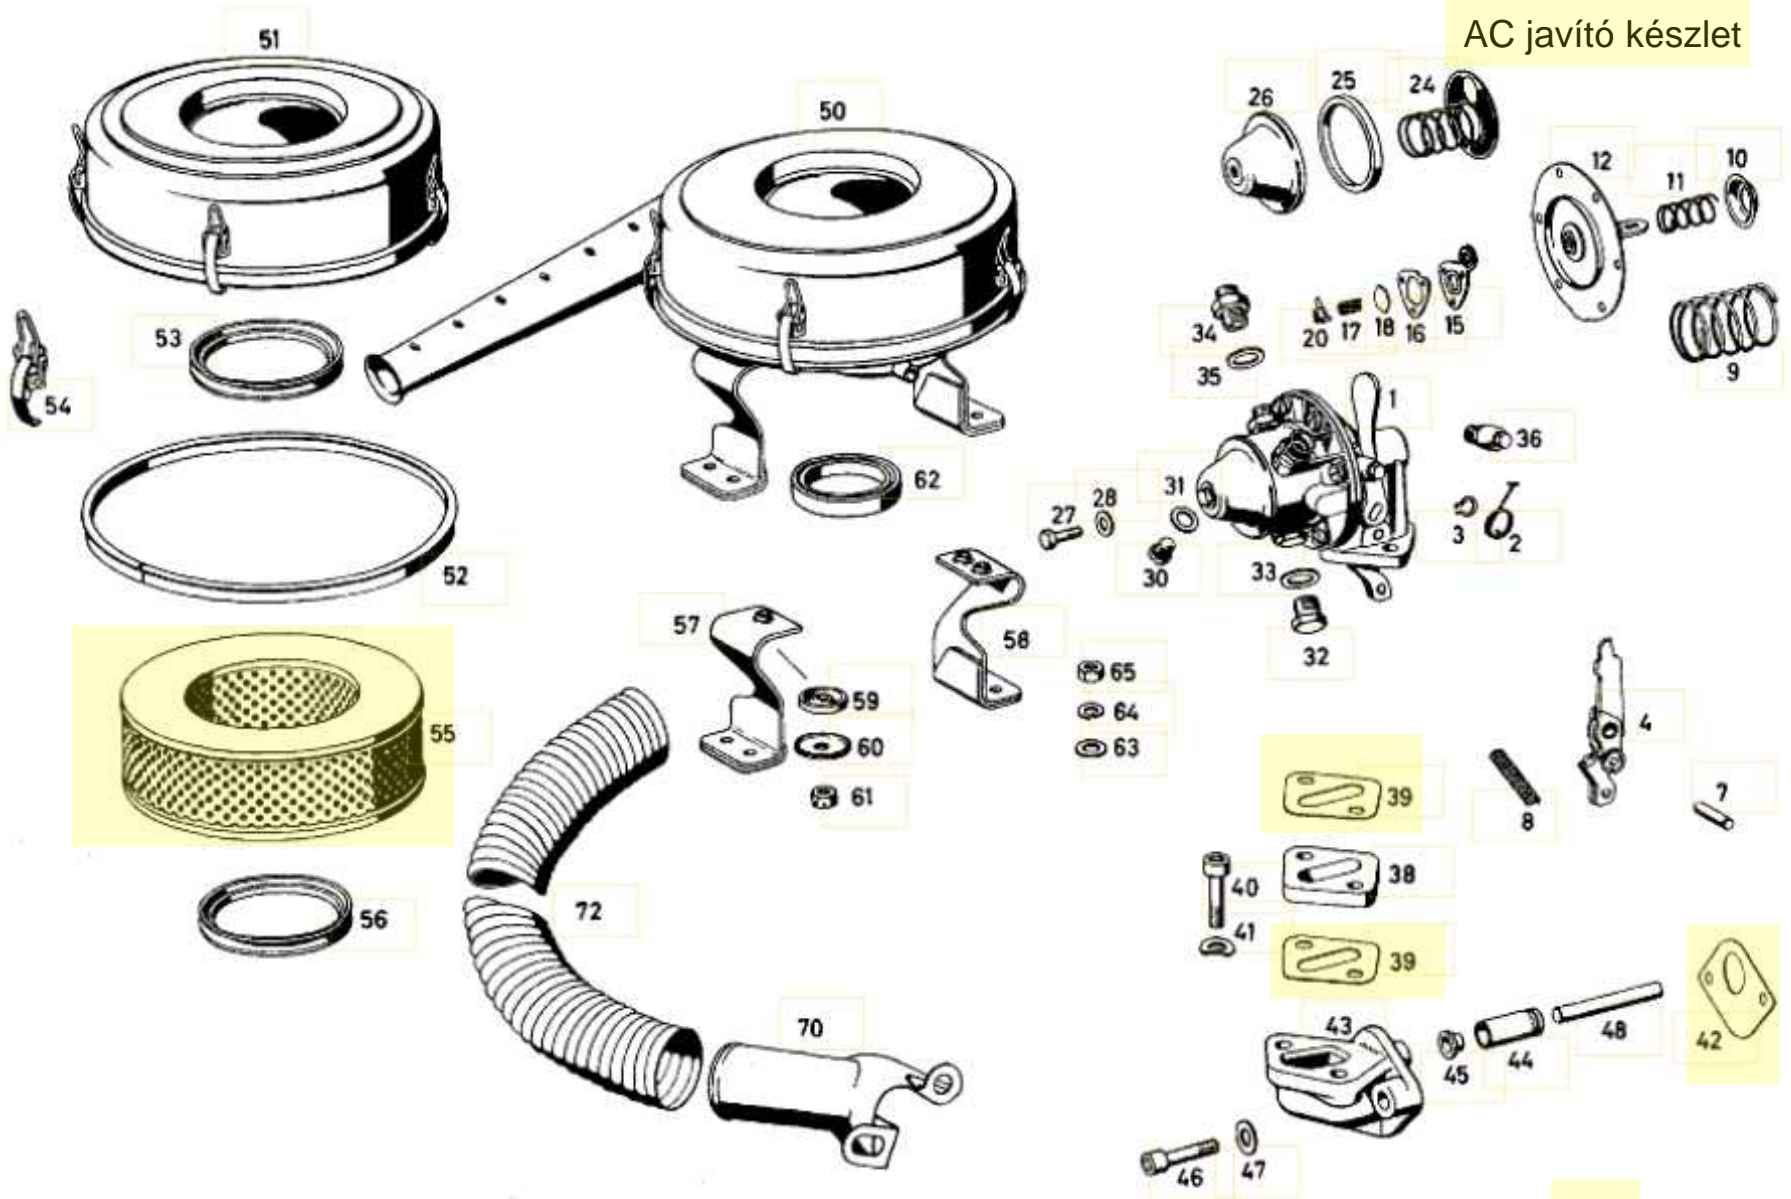

03-20738.06-1

03-20738.07-1

Teljes hossz:

105mm

86,5 mm

2-2.5-3-5

2.5-2.5-3-5

6 mm

8 mm

Egybe támos

Tám nélküli

128 szem
130 szem

Javító készlet

Felújító készlet

← Vissza

AC javító készlet