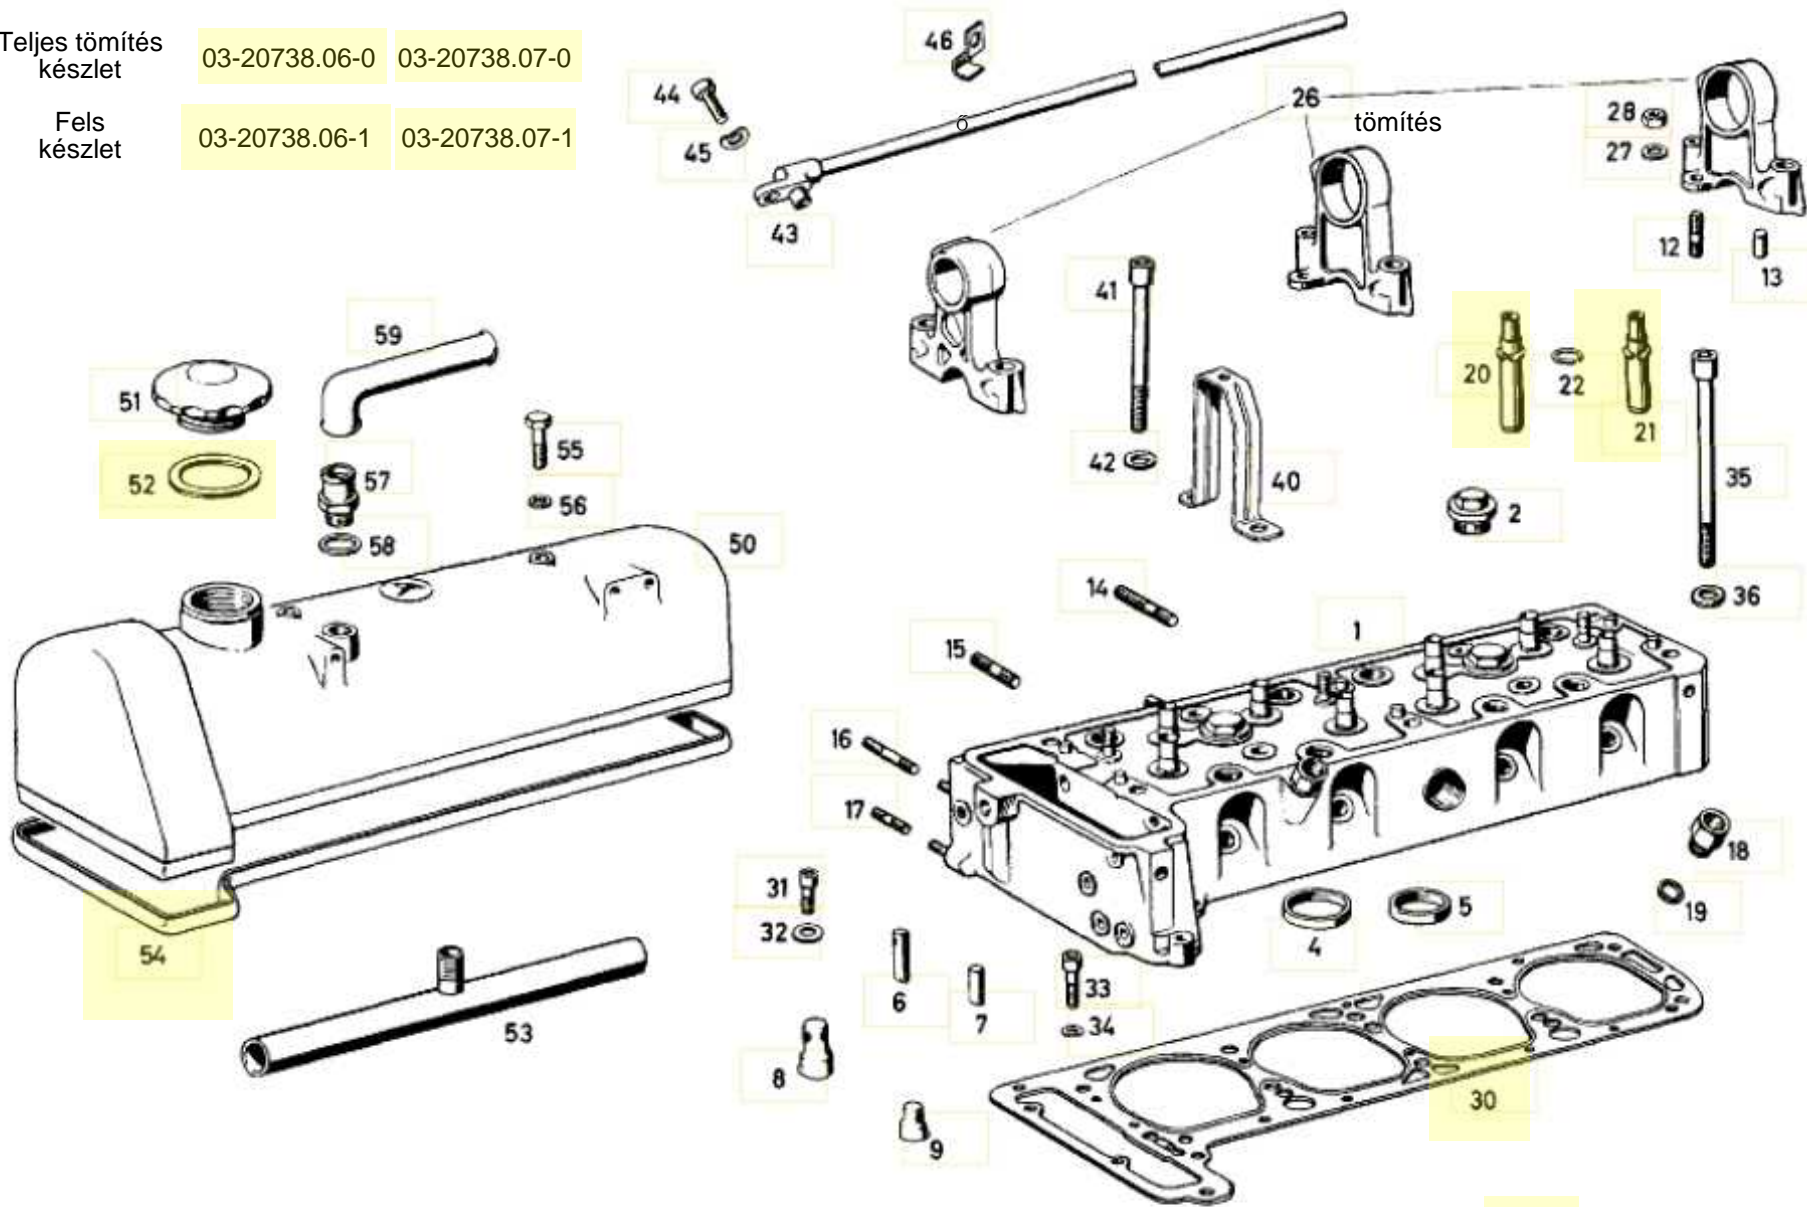

Alsó tömítés készlet

← Vissza

121.920,923,
924

121.927

Teljes tömítés
készlet

03-20738.06-0

03-20738.07-0

Fels
készlet

03-20738.06-1

03-20738.07-1

Teljes hossz:

105mm

86,5 mm

2-2.5-3-5

2.5-2.5-3-5

6 mm

8 mm

Egybe támos

Tám nélküli

128 szem
130 szem

Javító készlet

Felújító készlet

← Vissza

AC javító készlet