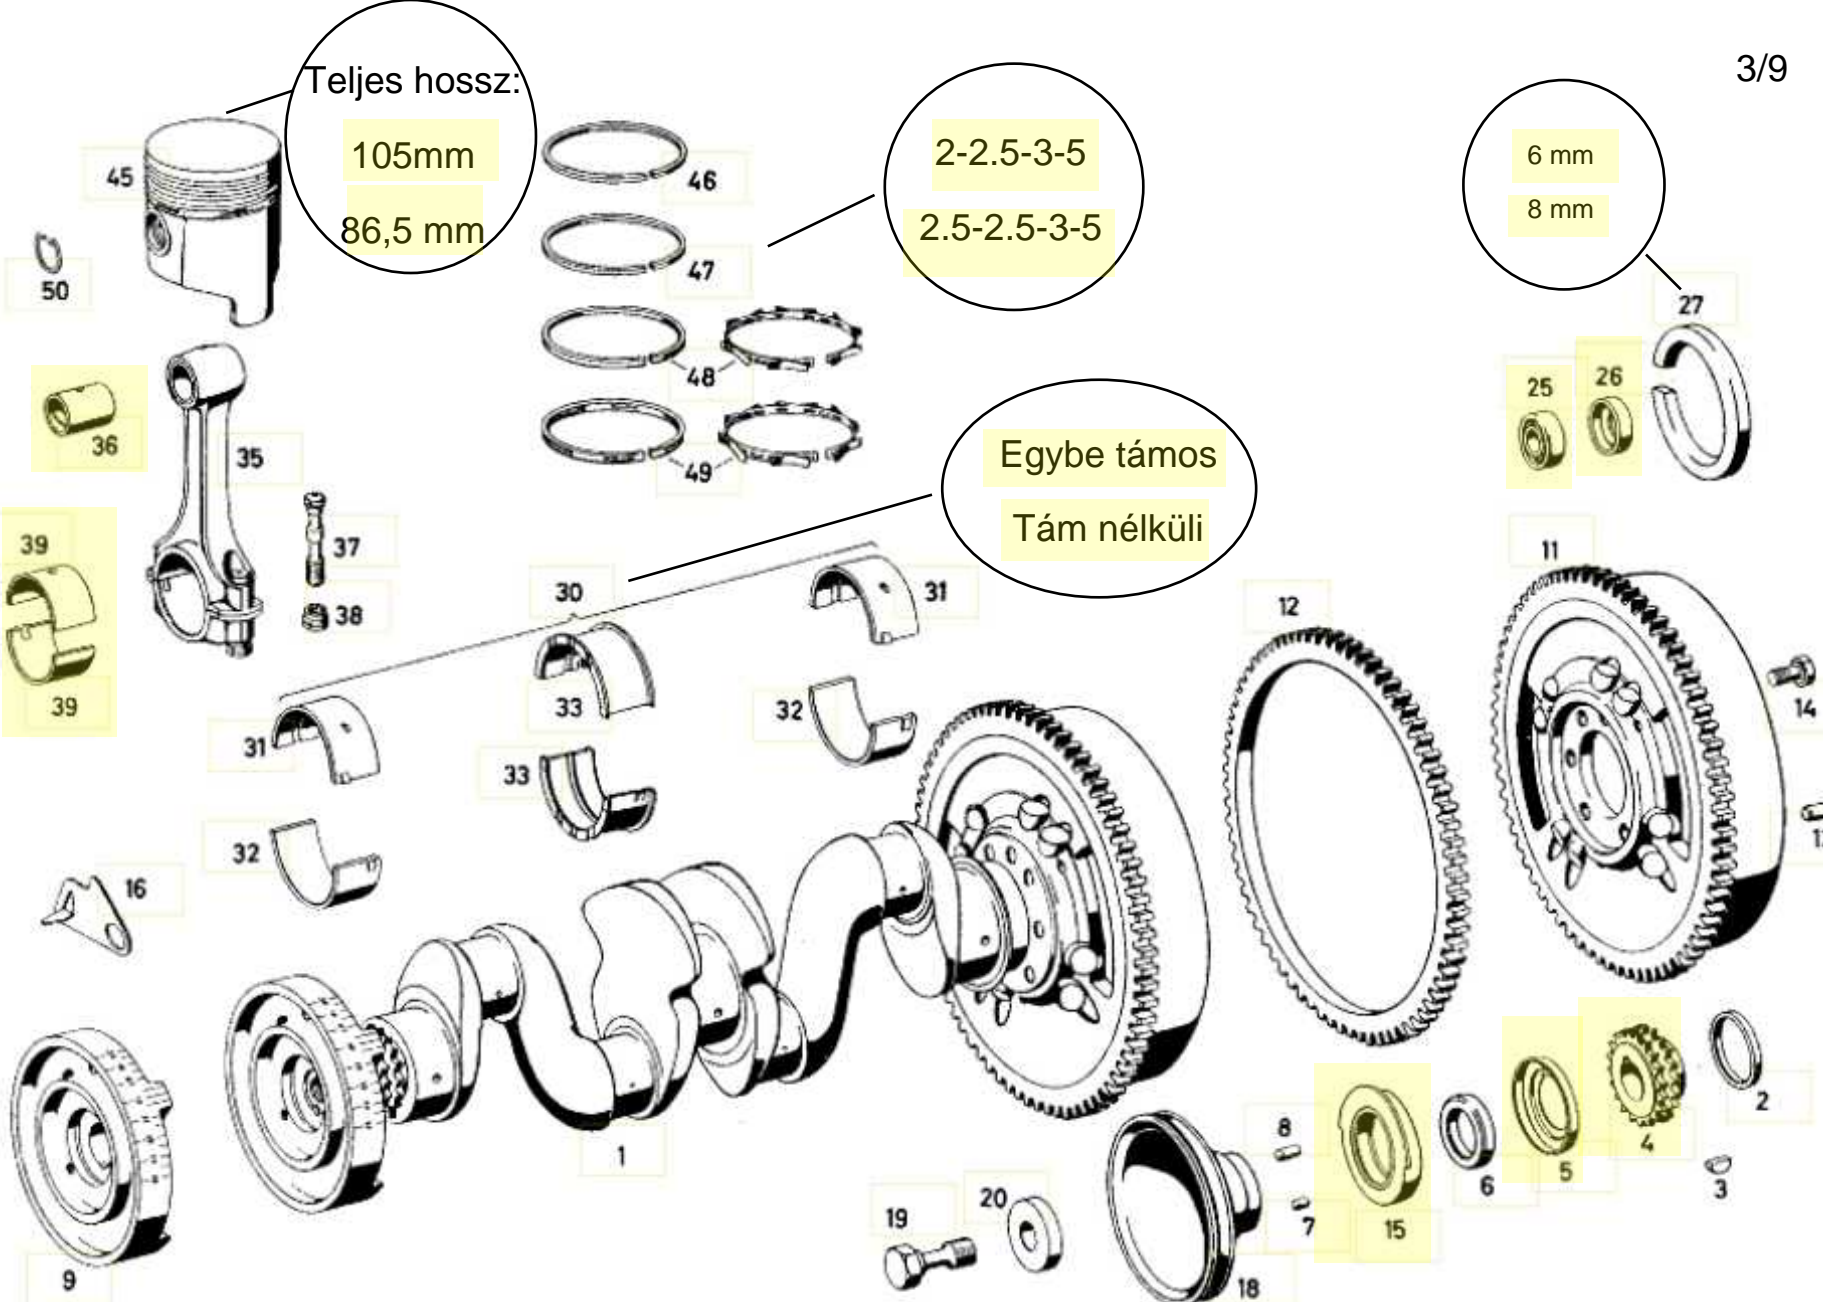

03-20738.06-1

03-20738.07-1

Teljes hossz:

105mm

86,5 mm

2-2.5-3-5

2.5-2.5-3-5

6 mm

8 mm

Egybe támos

Tám nélküli

128 szem
130 szem

Javító készlet

Felújító készlet

← Vissza

AC javító készlet