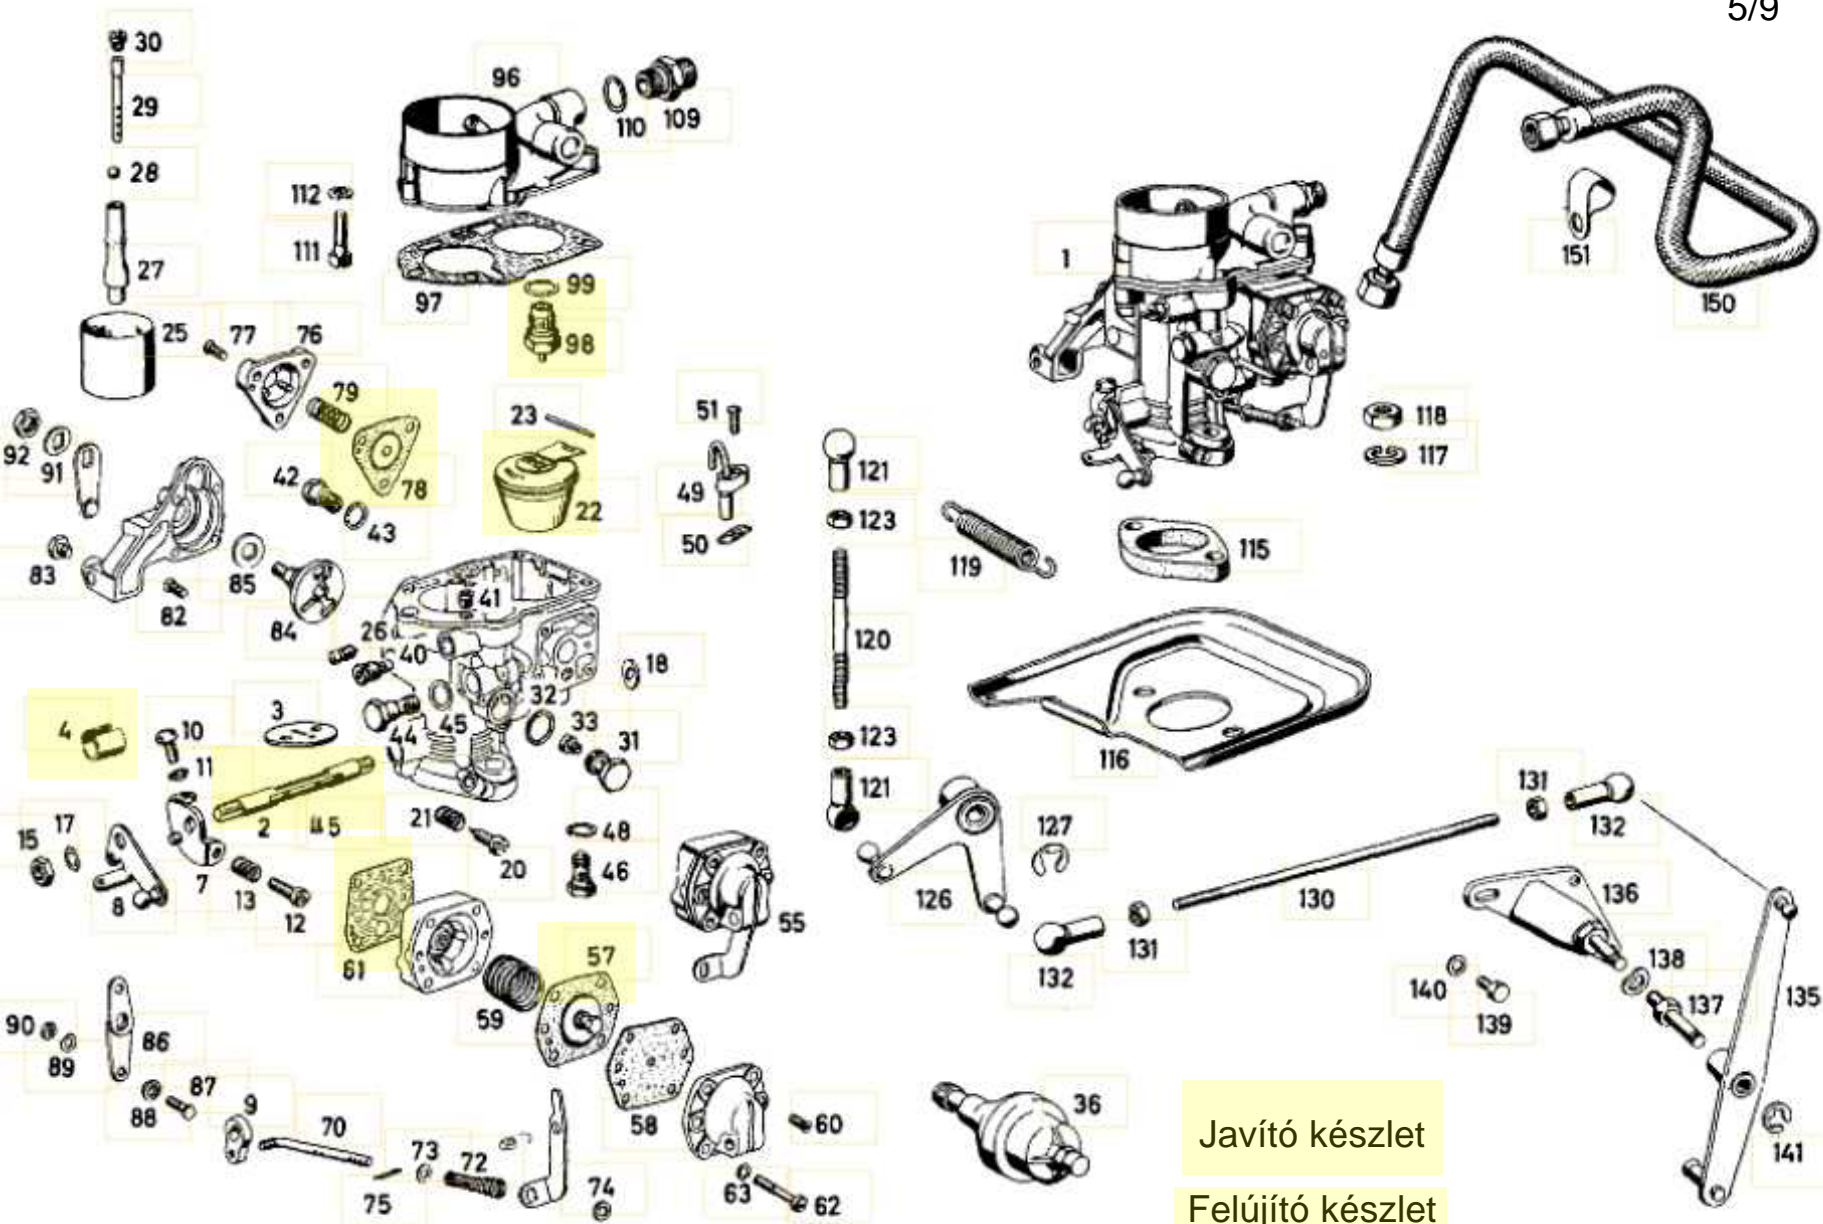

03-20738.06-1

03-20738.07-1

Teljes hossz:

105mm

86,5 mm

2-2.5-3-5

2.5-2.5-3-5

6 mm

8 mm

Egybe támos

Tám nélküli

128 szem
130 szem

Javító készlet

Felújító készlet

← Vissza

AC javító készlet